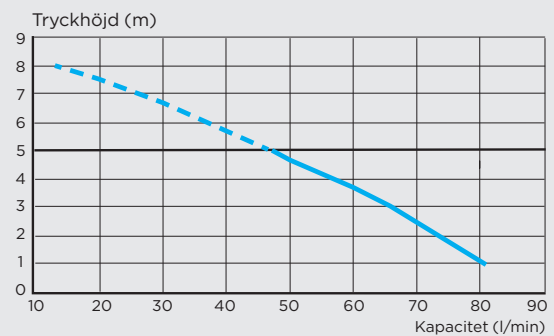

SANIFLO AB Hammarbacken 6 B Box 797 191 27 Sollentuna tel: 08-404 15 30 info@saniflo.se