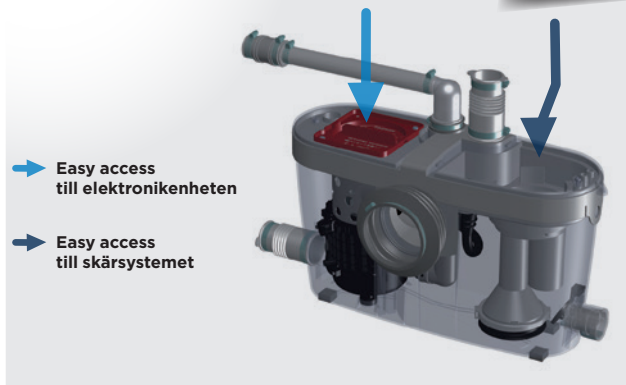

→ Easy access till elektronikheten

→ Easy access till skärsystemet