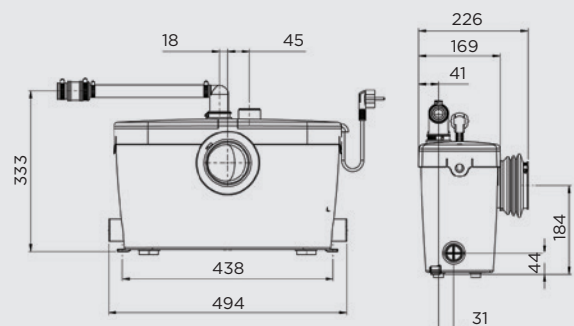

SANIFLO AB Hammarbacken 6 B Box 797 191 27 Sollentuna tel: 08-404 15 30 info@saniflo.se